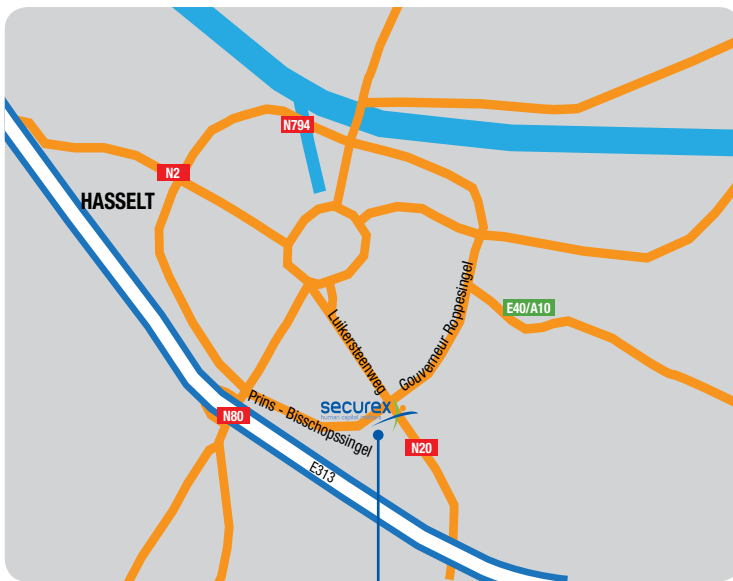

1. Vertrek van de E313.
2. Neem afslag 28-Hasselt-Zuid naar N80 richting Hasselt/Sint-Truiden.
3. Sla linksaf bij N80/Sint-Truidersteenweg, richting Hasselt centrum.
4. Sla rechtsaf bij Prins-Bisschopssingel/R71, zodat u op de grote ring van Hasselt komt.
5. Sla rechtsaf aan de eerste verkeerslichten om na enkele meters onmiddellijk linksaf te slaan.
Rij de parallelweg aan de ring op. Securex ligt 200m verderop aan uw rechterkant.

GPS-COÖRDINATEN :

Breedtegraad: 50.91453

Lengtegraad: 5.33664