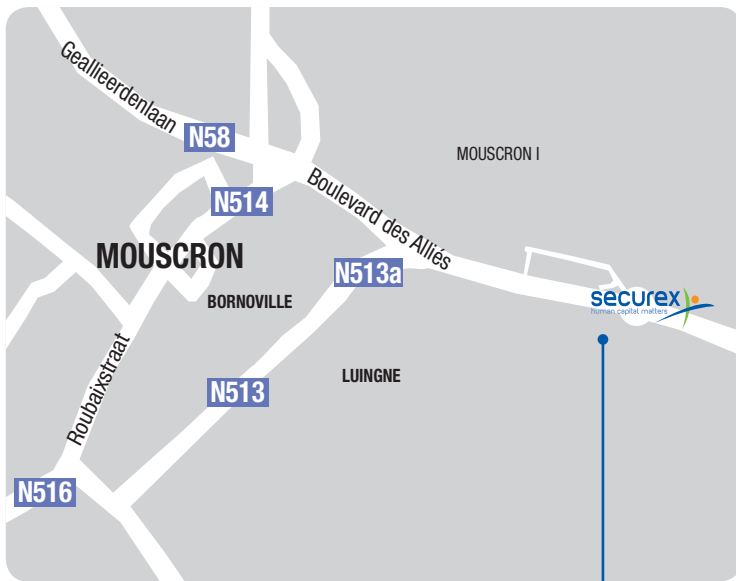

1. Prendre la direction nord-ouest sur A17 vers Sorties1-Templeuve
2. Prendre la sortie Estampuis – Mouscron vers Roubaix/Dottignies
3. Tourner à gauche sur Boulevard des Alliés/N58
4. Au rond point, prendre la 3ème sortie Drève Gustave Fache

COORDONNÉES GPS :

latitude nord: 50.7429335

longitude est: 3.2536580