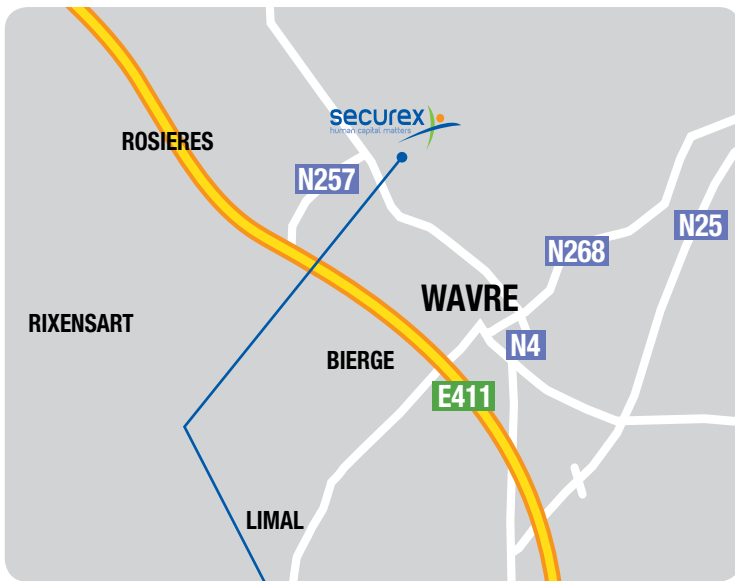

1. Venant de BXL E411 Sortie 5 b " Bierges - Wavre Nord "
2. Suivre direction " Wavre Nord "
3. Prendre à droite la Chaussée des Collines jusque Securex

COORDONNÉES GPS :

latitude nord: 50.7312076

longitude est: 4.5885213