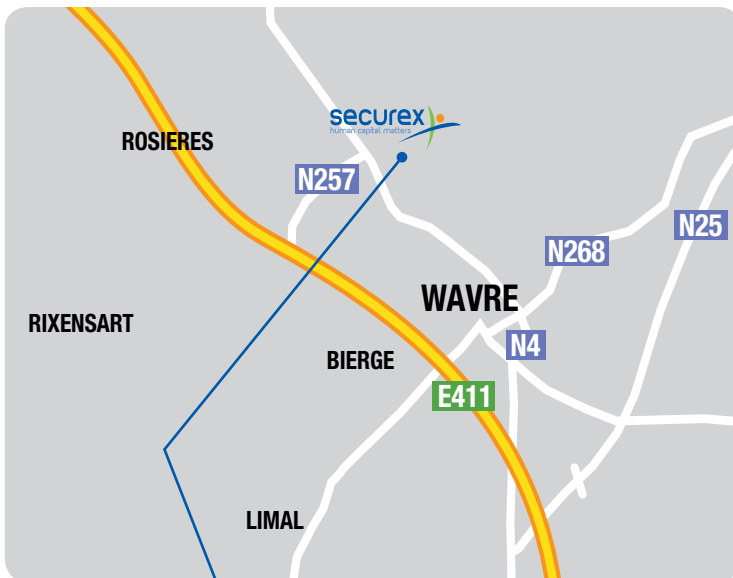

1. Venant de BXL E411 Sortie 5 b " Bierges - Wavre Nord "
2. Suivre direction " Wavre Nord "
3. Prendre à droite la Chaussée des Collines jusqu' Securex

COORDONNÉES GPS :

latitude nord: 50.7312076

longitude est: 4.5885213