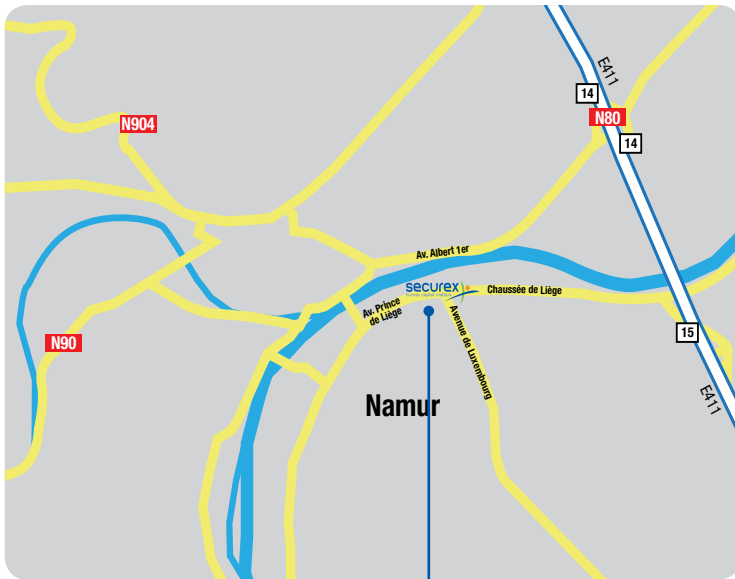

1. Autoroute E411 BXL - Luxembourg prendre sortie 15 " Jambes- Andenne "
2. Suivre direction "Jambes"
3. Rester sur Avenue Prince sur 3,2Km
4. Securex se trouve à droite

COORDONNÉES GPS :
latitude nord: 50.46358
longitude est: 4.88484