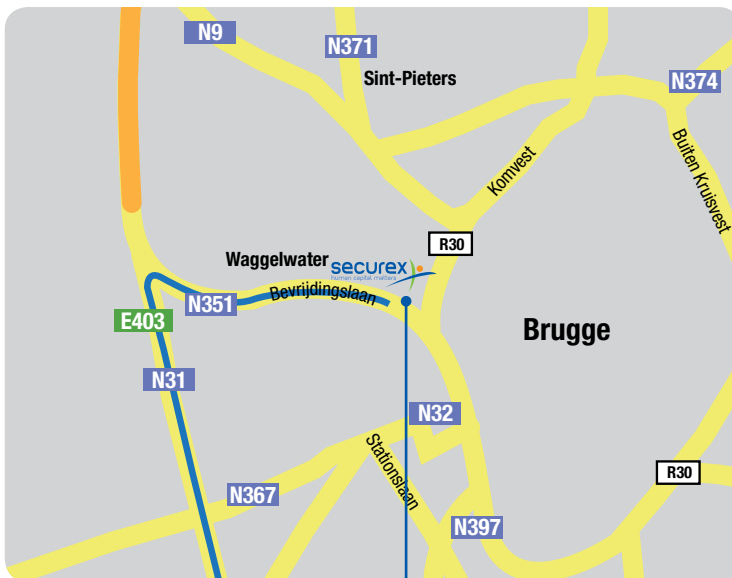

1. Vertrek in noordwestelijke richting op de A17 naar Chartreuseweg/N31b
2. Weg vervolgen naar Expresweg/N31
3. Scherpe bocht naar rechts bij Bevrijdingslaan/N351 (borden naar Brugge)
U vindt uw bestemming rechts

GPS-COÖRDINATEN :

Breedtegraad: 51.21169

Lengtegraad: 3.20710