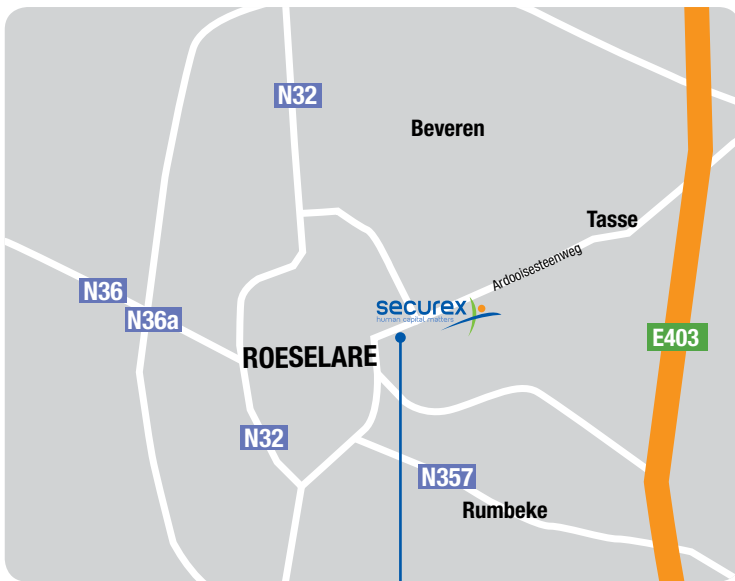

1. Voeg in op de A17
2. Neem afrit 8 richting Ardooië"
3. Op de afrit rechts nemen
4. Aan de eerste lichten, rechts volgen richting Roeselare.
5. Steeds rechtdoor tot de 2de lichten. Nog 100 m rechtdoor = Securex Roeselare.

GPS-COÖRDINATEN :

Breedtegraad: 50.95087

Lengtegraad: 3.13587