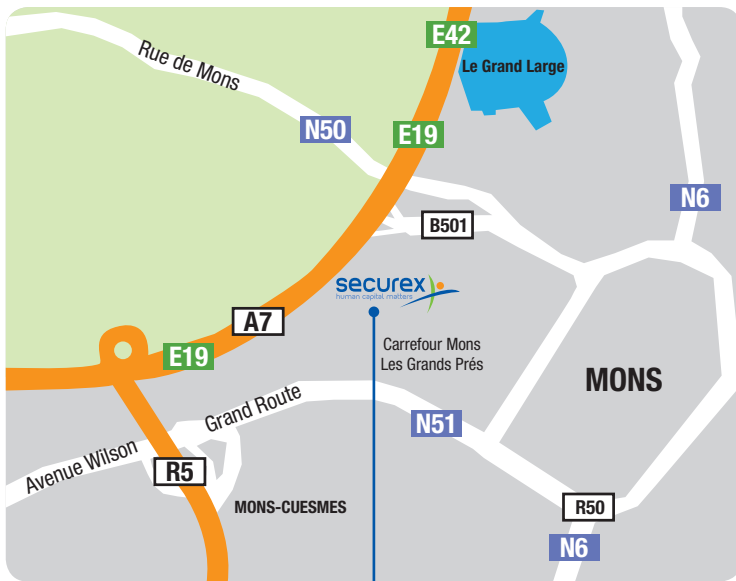

1. Prendre l'autoroute A7 (E19-E42)
2. Prendre la sortie 24 Mons-Ghlin
3. Prendre B501
4. Prendre la sortie N50 en direction de Ghlin
5. Tourner à droite vers Rond Point les Grands Prés
6. Au rond point les Grands Prés, prendre la 1ère sortie sur le Boulevard André Delvaux

COORDONNÉES GPS :

latitude nord: 50.4582901

longitude est: 3.9296835