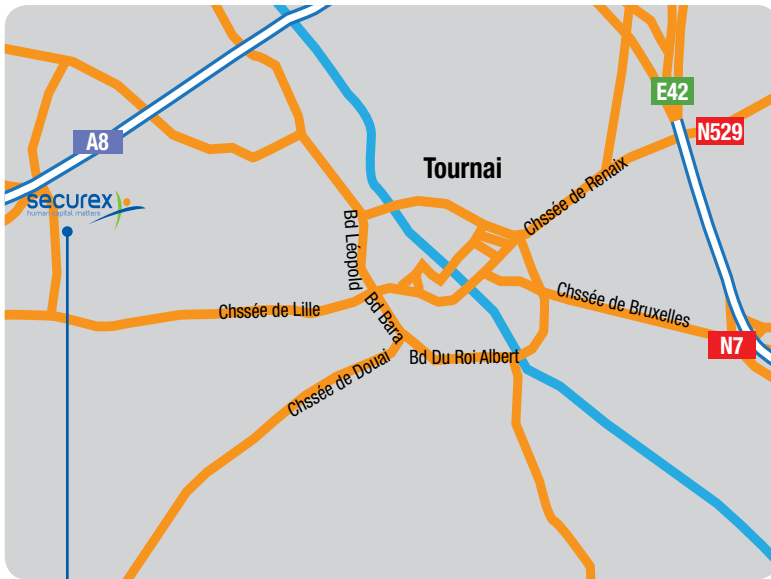

1. Prendre la direction nord-ouest sur A16 vers Sorties 26-Pommeroeul
2. Prendre la sortie en direction de Lille/Bruges/Mouscron
3. Prendre A8
4. Prendre la sortie en direction de A17/E403/Gand et rester sur la gauche puis sur la droite pour rejoindre l'A17/E403
5. Prendre la sortie
6. Au rond-point prendre la 2ième sortie sur la Rue la Grande Couture
7. Votre destination se trouvera sur la gauche.

COORDONNÉES GPS :
latitude nord: 50.61810
longitude est: 3.33263