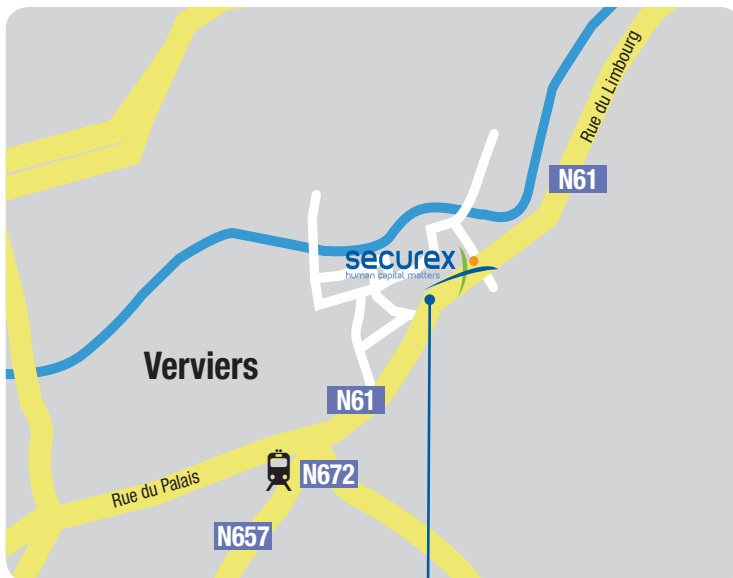

1. autoroute E40 – direction Liège puis Aachen / Verviers
2. sortie direction Saarbrücken / Verviers / Spa E 42 / A 27
3. sortie 4 - Lambermont > prendre à droite, direction centre ville à gauche
4. grande descente Rue des Combattants, Rue Pilate
5. en bas de la descente, à droite – pont Léopold
6. au rond point – 2ème sortie
7. au 2ème feu, tout droit et puis rester à gauche et passer sous la trémille
8. au rond-point – 3è sortie, continuer tout droit
9. au 1er rond-point prendre la 2ème sortie (rue des Raines) et au 2ème rond-point prendre la 2è sortie (rue des Raines) prendre tout droit la rue Saint Remacle

COORDONNÉES GPS :

latitude nord: 50.59527

longitude est: 5.87129